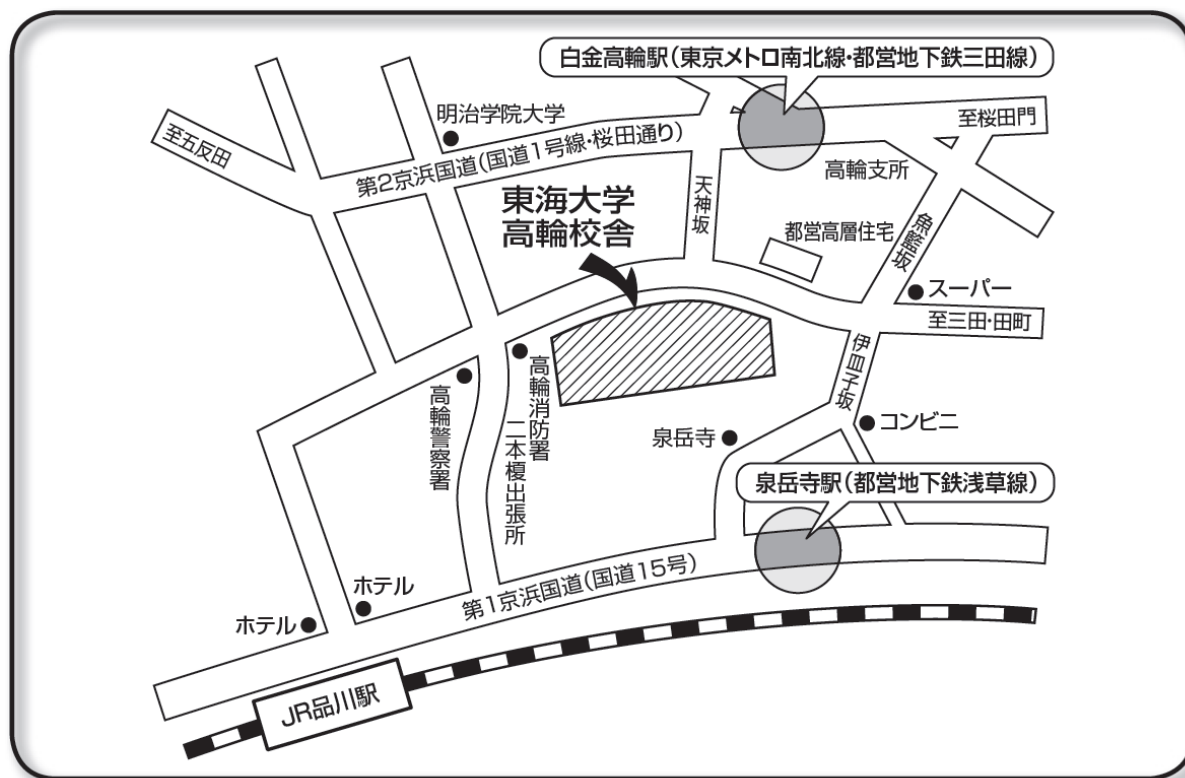

東海大学キャンパス案内

住 所 : 〒108-8619 東京都港区高輪 2-3-23

電話番号 : 03-3441-1171 (代表)

東海大学高輪キャンパスまでのアクセス詳細

- ◆JR・京浜急行「品川駅」下車、高輪口より徒歩約18分（改札より右方向（田町方面）に進み、「高輪2丁目」交差点を左折）。
- ◆JR・京浜急行「品川駅」下車、高輪口より都バス「目黒駅行」に乗り「高輪警察署前」下車、徒歩約3分。
- ◆東京メトロ南北線・都営地下鉄三田線「白金高輪駅」下車、出口1から左に進み、徒歩約8分。
- ◆都営地下鉄浅草線「泉岳寺駅」下車、A2出口より徒歩約10分。

高輪キャンパス内の会場については、当日現地で案内させていただきます。